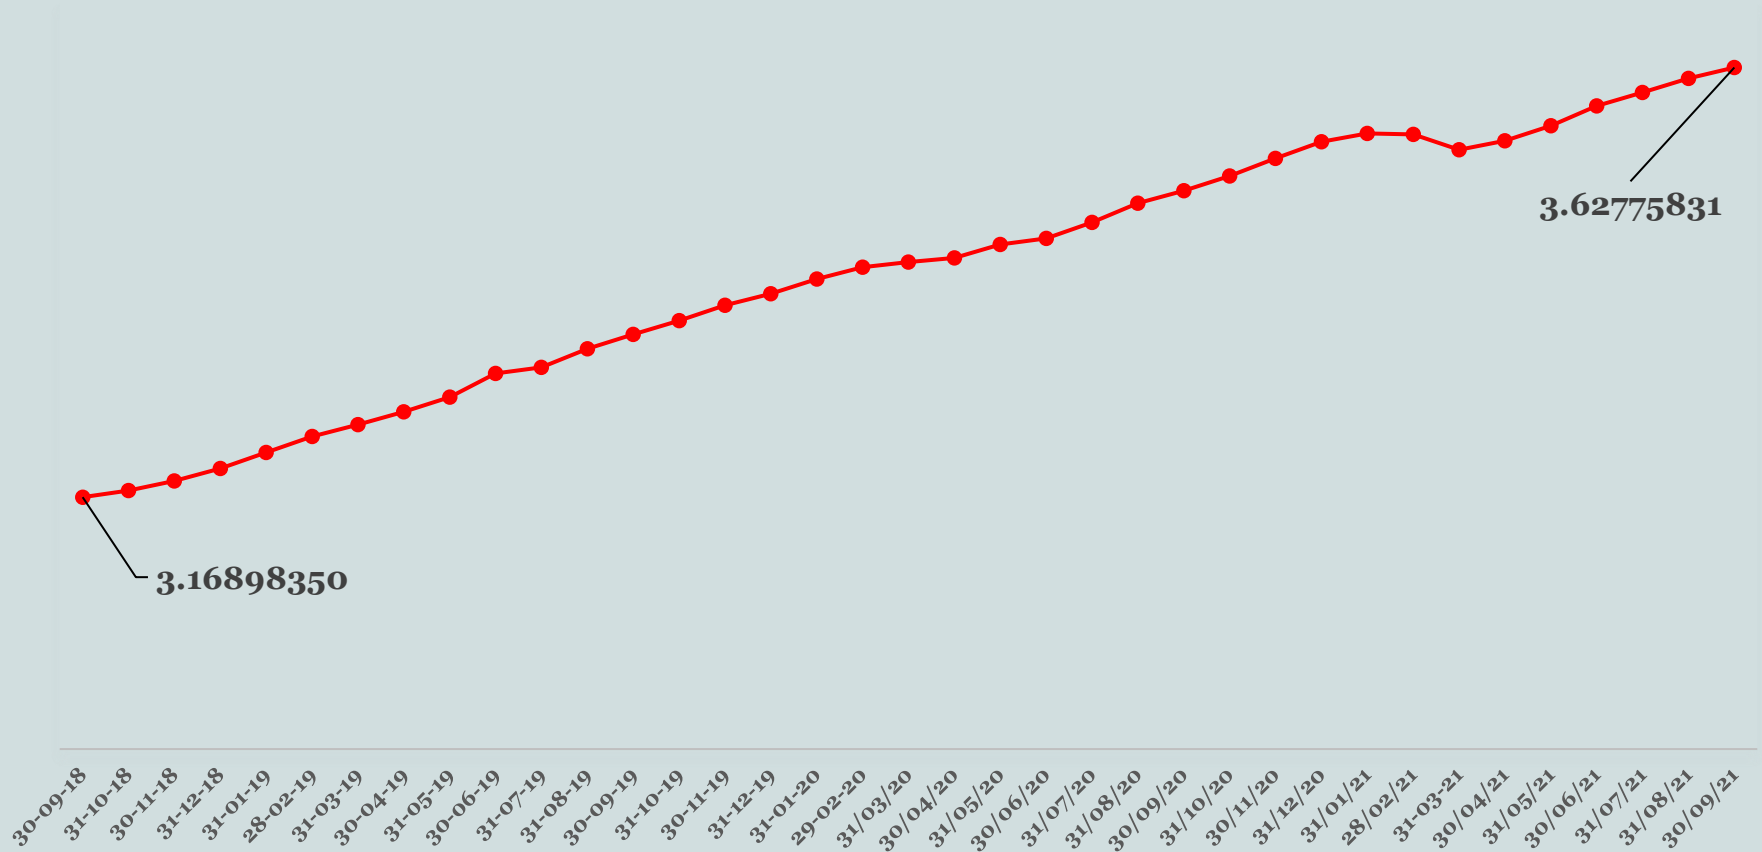

SIACAP

VALOR CUOTA DEL SISTEMA AL CIERRE DE CADA MES

Septiembre 2018 A 2021

Fuente: SIACAP - Departamento de Estudios Económicos.